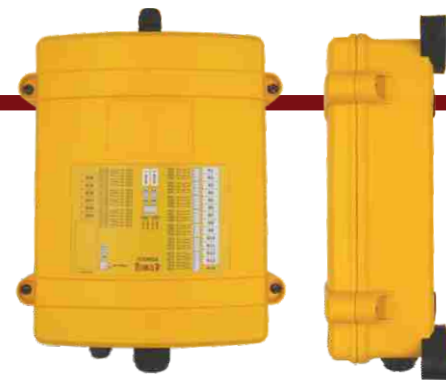

### RECEPTOR TELEMANDO IT3G7R20

La serie de receptores IT3G7R20 es compatible con la gama de radiocontroles RUNNER G7 y COMBI de Itowa.

Su novedoso diseño se distingue por una sorprendente capacidad de maniobras y versatilidad, lo que permite disponer de 3 modelos de receptor con 13, 16 ó 20 relés, en un mismo formato.

## Receptor Telemando

En la gama de receptores IT3G7R20 se ha unificado en un mismo circuito, el módulo de salidas de relés y la unidad de control, hecho que simplifica la detección de posibles averías, disminuyendo las referencias y piezas de recambios.

Las conexiones de los relés se realizan a través de regletas con bornes de común independiente.

Todos los relés son de doble contacto, lo que aporta mayor seguridad en caso de fallo de un contacto y alarga su vida útil.

## CARACTERÍSTICAS TÉCNICAS IT3G7R20

Bandas de frecuencia	433-434 MHz
Tiempo de respuesta orden	<50 ms
Tiempo de emergencia activa	<50 ms
Tiempo de emergencia pasiva	según EN 13557 vigente
Radio de acción	100 m
Sensibilidad	0,3µV
Nº de órdenes	13 (12+Marcha) + 2 Stop 16 (15+Marcha) + 2 Stop 20 (19+Marcha) + 2 Stop
Relés	Carga resistiva: 8A a 250Vac ó 30Vdc
Alimentación	48-230VCA (-20% +15%) 12-24V AC/DC (-20% + 15%)
Consumo máximo	100mA (230Vca) 300mA (115Vca) 600mA (48Vca)
Conexión	Mediante regleta
Dimensiones	285x220x100 mm
Peso	1350 gr
Grado de protección	IP65
Fijación	Por tornillos
Nivel Seguridad	Categoría 4 - SIL3/PLe según EN ISO 13849