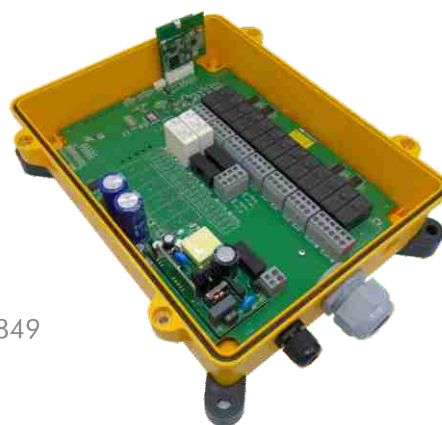

### RECEPTOR TELEMANDO IT3G7R20

La serie de receptores IT3G7R20 es compatible con la gama de radiocontroles RUNNER G7 y COMBI de Itowa.

Su novedoso diseño se distingue por una sorprendente capacidad de maniobras y versatilidad, lo que permite disponer de 3 modelos de receptor con 13, 16 ó 20 relés, en un mismo formato.

## Receptor Telemando

En la gama de receptores IT3G7R20 se ha unificado en un mismo circuito, el módulo de salidas de relés y la unidad de control, hecho que simplifica la detección de posibles averías, disminuyendo las referencias y piezas de recambios.

Todos los modelos incorporan una fuente de alimentación conmutada que admite cualquier tensión de alimentación entre 48 y 230Vac. De esta forma el equipo soporta cualquier variación de la tensión de red dentro de los rangos indicados.

## CARACTERÍSTICAS TÉCNICAS IT3G7R20

Bandas de frecuencia	433-434 MHz
Tiempo de respuesta orden	<50 ms
Tiempo de emergencia activa	<50 ms
Tiempo de emergencia pasiva	según EN 13557 vigente
Radio de acción	100 m
Sensibilidad	0,3µV
Nº de órdenes	13 (12+Marcha) + 2 Stop 16 (15+Marcha) + 2 Stop 20 (19+Marcha) + 2 Stop
Relés	Carga resistiva: 8A a 250Vac ó 30Vdc
Alimentación	48-230VCA (-20% +15%) 12-24V AC/DC (-20% + 15%)
Consumo máximo	100mA (230Vca) 300mA (115Vca) 600mA (48Vca)
Conexión	Mediante regleta
Dimensiones	285x220x100 mm
Peso	1350 gr
Grado de protección	IP65
Fijación	Por tornillos
Nivel Seguridad	Categoría 4 - SIL3/PLe según EN ISO 13849